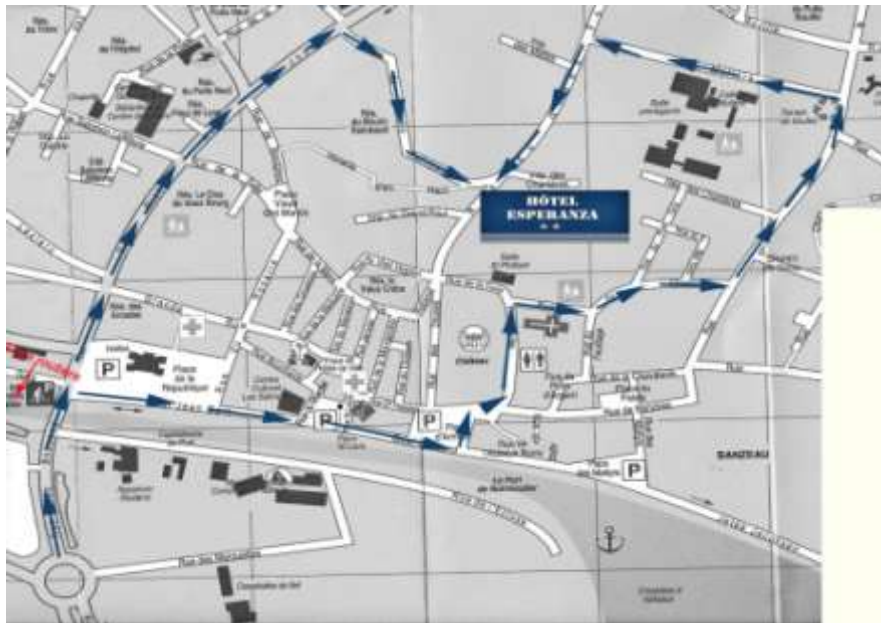

PLAN D'ACCES Hôtel ESPERANZA

SARL ATLANTILE
RCS La Roche sur Yon 791 968 852 – APE 5510Z